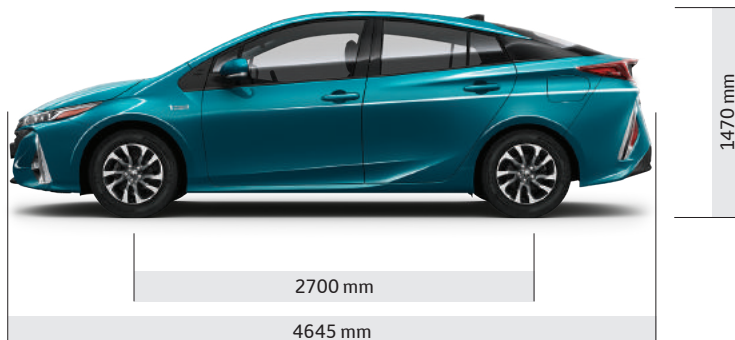

SPECIFICHE

DIMENSIONI E VOLUMI*		Limousine
Trasmissione		Automatico a variazione continua
Lunghezza	mm	4645
Larghezza	mm	1760
Altezza	mm	1470
Passo	mm	2700
Numero di posti		5
Numero di posti anteriore		2
Numero di posti posteriore		3
Lunghezza max. vano di carico	mm	854
Larghezza spazio	mm	1360
Larghezza tra i passaruota	mm	960
Altezza spazio di carico	mm	533
Altezza soglia	mm	730
Porta posteriore altezza	mm	2360
Volume di carico	l	360
Serbatoio carburante	l	43
Diametro di sterzata	m	10,4

* A seconda dell'attrezzatura

Con riserva di errori di stampa, imprecisioni o modifiche. Tutti i dati senza garanzia e senza pretesa di completezza. Tutti i prezzi indicati sono prezzi netti consigliati in CHF, IVA incl. La pubblicazione di un nuovo listino prezzi sostituisce tutti i precedenti, che perdono di validità. Trovate informazioni dettagliate sul veicolo su www.toyota.ch.